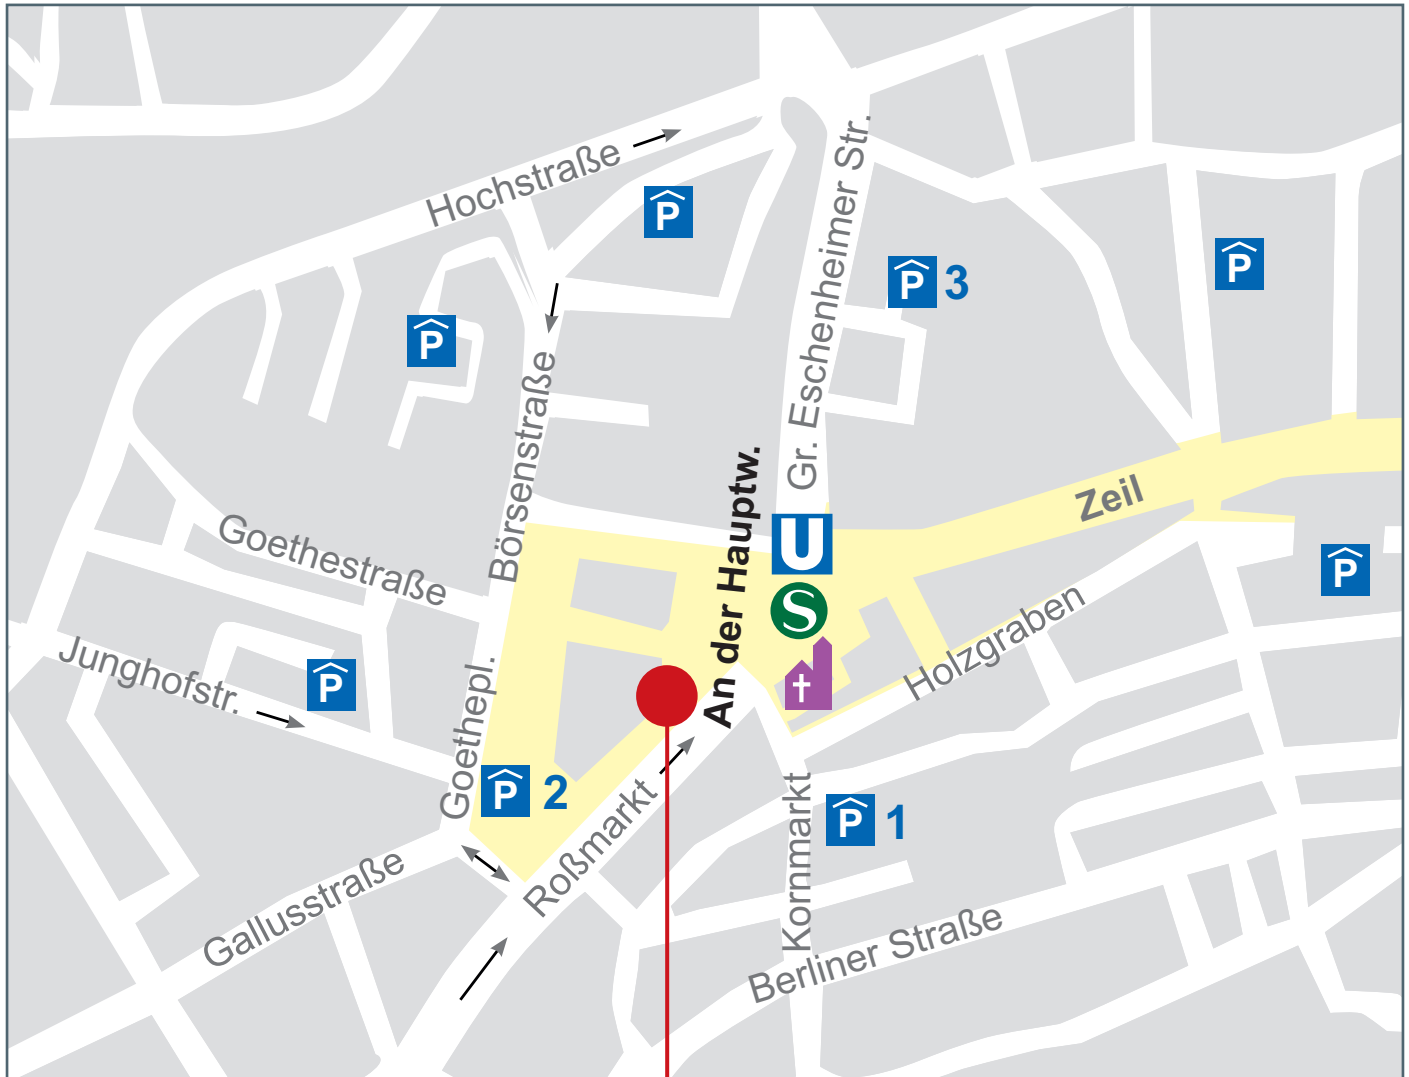

So erreichen Sie uns:

Fritsch REVAC GmbH

An der Hauptwache 2
60313 Frankfurt am Main
Tel: +49 (0) 69 2475045-0

So erreichen Sie uns mit dem Auto

Bitte folgen Sie der Beschilderung „Stadtmitte/Hauptwache“.
In der Nähe (< 200 m) finden Sie folgende Parkhäuser:

-  **1** Parkhaus Hauptwache, Kornmarkt 10
-  **2** Parkhaus Goetheplatz, Goetheplatz 2a
-  **3** Parkhaus Palais Quartier/MyZeil, Große Eschenheimer Str. 10

So erreichen Sie uns mit öffentlichen Verkehrsmitteln

Vom Frankfurter Hauptbahnhof, Tiefbahnhof
Gleis 101/102, mit jeder S-Bahn 2 Haltestellen

Vom Frankfurter Südbahnhof mit den S-Bahnen der
Linien 3–6 in Richtung Hauptbahnhof sowie den
U-Bahnen der Linien 1–3

Vom Frankfurter Flughafen, Regionalbahnhof, mit den
S-Bahnen der Linien 8 und 9